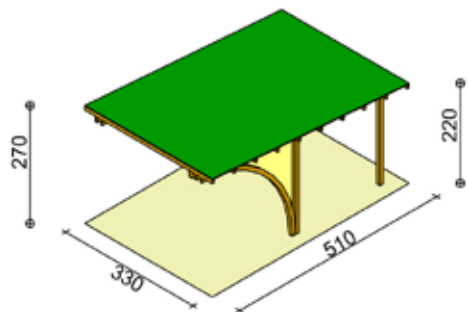

~~€ 2.180,00~~
€ 1.599,00

CARPORT SINGOLO CLASSICO CON COPERTURA

Base **330x510 h220/270** cm

Struttura indipendente in pino di Svezia impregnato in autoclave, viene fornita in kit comprensivo di pali sez 9x9 cm, travi e cavalieri sez. 4,5x12 cm e archi lamellari sez. 9x9 cm, copertura in perlina di abete + guaina ardesiata e ferramenta per l'assemblaggio. Porta pali da ordinarsi a parte.

Cod. **07095**

~~€ 3.450,00~~
€ 2.499,00

CARPORT DOPPIO CLASSICO CON COPERTURA

Base **600x510 h220/270** cm

Struttura indipendente in pino di Svezia impregnato in autoclave, viene fornita in kit comprensivo di pali sez 9x9 cm, travi e cavalieri sez. 4,5x12 cm e archi lamellari sez. 9x9 cm, copertura in perlina di abete + guaina ardesiata e ferramenta per l'assemblaggio. Porta pali da ordinarsi a parte.