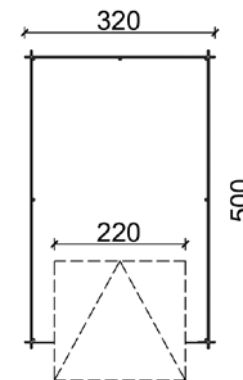

GARAGE MENTA

Base **320x500** cm

Pareti in perlina d'abete naturale ad incastro sp. 28 mm. E' fornito comprensivo di copertura in perlina + guaina, listelli di fondazione impregnati in autoclave e basculante in lamiera zincata completa di maniglia, serratura e contrappesi.