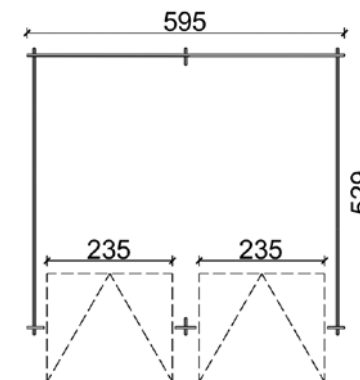

Cod. **62220/0** Colore: **Noce**

Cod. **62220/1** Colore: **Bianco**

Cod. **62220/2** Colore: **Grigio**

CASSETTA LERICI

Base **150x84** cm

Casetta da giardino in legno di abete, viene fornita premontata con pareti a pannelli spessore 14 mm fissate con doppio chiodo, porta doppia dim 141x140 cm dotata di cerniere e chiavistello, pavimento costituito da perline grezze spessore 20 mm con listelli di sottofondo impregnati in autoclave e copertura in OSB impermeabilizzata con guaina nera e ulteriormente irrobustita da travi interne di rinforzo.