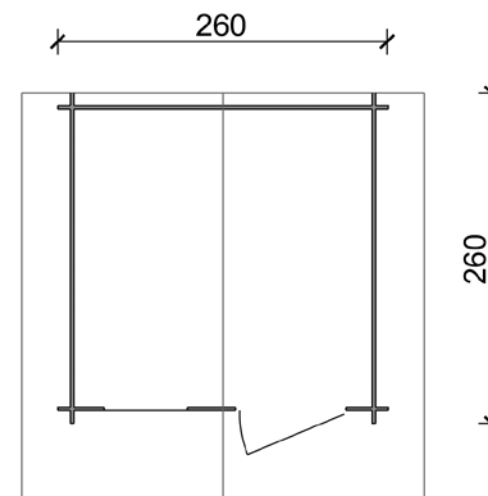

Cassetta da giardino fornita in perlina sfusa d'abete naturale ad incastro spessore 19 mm, comprende il pavimento, porta doppia dim. 126x h 181 cm con finestra fissa in plexiglass e la copertura in guaina ardesiata nera. H max 220 cm, H min 193 cm.

Cod. **62384**

~~€ 1.590,00~~
€ 1.199,00

CASSETTA MENTA CON PORTA DOPPIA FINESTRATA

Base **260x260** cm

Robusta casetta da giardino fornita in perlina sfusa d'abete naturale ad incastro spessore 28 mm, comprende copertura con guaina ardesiata nera e listelli ferma guaina, porta doppia con finestra fissa in plexiglass a inglesina e serratura tipo Yale. Il pavimento, con listelli di fondazione impregnati in autoclave, è da ordinarsi a parte. H max 224 cm, H min 191 cm.

Base **260x260** cm

Robusta casetta da giardino fornita in perlina sfusa d'abete naturale ad incastro spessore 28 mm, comprende pavimento con listelli di fondazione impregnati in autoclave, copertura con guaina ardesiata verde e listelli ferma guaina, finestra con anta battente e plexiglass a inglesina, porta singola (dim. 79 x h 180 cm) con finestra fissa in plexiglass a inglesina e serratura tipo Yale, ferramenta per l'assemblaggio. H max 240 cm, H min 209 cm. Disponibile anche nella versione tinteggiata larice.