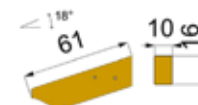

MENSOLA TOSCANA IN ABETE NATURALE