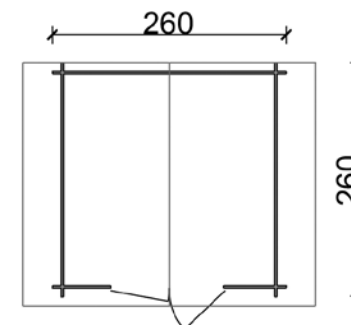

Cassetta da giardino fornita in perlina sfusa d'abete naturale ad incastro spessore 19 mm, comprende il pavimento, porta doppia dim. 126x h 181 cm con finestra fissa in plexiglass e la copertura in guaina ardesiata nera. H max 220 cm, H min 193 cm.

Cod. **62381**

~~€ 1.305,00~~
€ 969,00

CASSETTA MENTA CON PORTA SINGOLA FINESTRATA

Base **220x220** cm

Robusta casetta da giardino fornita in perlina sfusa d'abete naturale ad incastro spessore 28 mm, comprende copertura con guaina ardesiata nera e listelli ferma guaina, porta singola con finestra fissa in plexiglass a inglesina e serratura tipo Yale. Il pavimento, con listelli di fondazione impregnati in autoclave, è da ordinarsi a parte. H max 222 cm, H min 191 cm.

Cod. **62384**

~~€ 1.590,00~~
€ 1.199,00

CASSETTA MENTA CON PORTA DOPPIA FINESTRATA

Base **260x260** cm

Robusta casetta da giardino fornita in perlina sfusa d'abete naturale ad incastro spessore 28 mm, comprende copertura con guaina ardesiata nera e listelli ferma guaina, porta doppia con finestra fissa in plexiglass a inglesina e serratura tipo Yale. Il pavimento, con listelli di fondazione impregnati in autoclave, è da ordinarsi a parte. H max 224 cm, H min 191 cm.