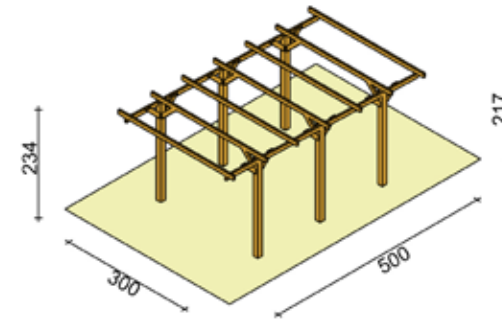

~~€ 2.180,00~~
€ 1.599,00

CARPORT SINGOLO CLASSICO CON COPERTURA

Base **330x510 h220/270** cm

Struttura indipendente in pino di Svezia impregnato in autoclave, viene fornita in kit comprensivo di pali sez 9x9 cm, travi e cavalieri sez. 4,5x12 cm e archi lamellari sez. 9x9 cm, copertura in perlina di abete + guaina ardesiata e ferramenta per l'assemblaggio. Porta pali da ordinarsi a parte.

Cod. **07095**

~~€ 3.450,00~~
€ 2.499,00

CARPORT DOPPIO CLASSICO CON COPERTURA

Base **600x510 h220/270** cm

Struttura indipendente in pino di Svezia impregnato in autoclave, viene fornita in kit comprensivo di pali sez 9x9 cm, travi e cavalieri sez. 4,5x12 cm e archi lamellari sez. 9x9 cm, copertura in perlina di abete + guaina ardesiata e ferramenta per l'assemblaggio. Porta pali da ordinarsi a parte.

Cod. **07040**

~~€ 269,00~~
€ 239,00

CARPORT LUPO

Base **300x500 h235/260** cm

In legno di conifera impregnato in autoclave, viene fornito in kit di montaggio comprensivo di pali sez 9x9 cm e travi e cavalieri di sez 3,5x9 cm. e saette di rinforzo per aumentare ulteriormente la stabilità della struttura. Ferramenta e istruzioni incluse nel kit. La copertura cod 08126 e i portapali sono da ordinarsi a parte.

Cod. **07042**

~~€ 399,00~~
€ 356,00

CARPORT RHYNO

Base **300x500 h217/234** cm

In legno di conifera impregnato in autoclave, viene fornito in kit di montaggio comprensivo di pali lamellari sez 12x12 cm e travi e cavalieri di sez 4,5x9 cm e saette di rinforzo per aumentare ulteriormente la stabilità della struttura. Ferramenta e istruzioni incluse nel kit. La copertura cod 08126 e i portapali sono da ordinarsi a parte.