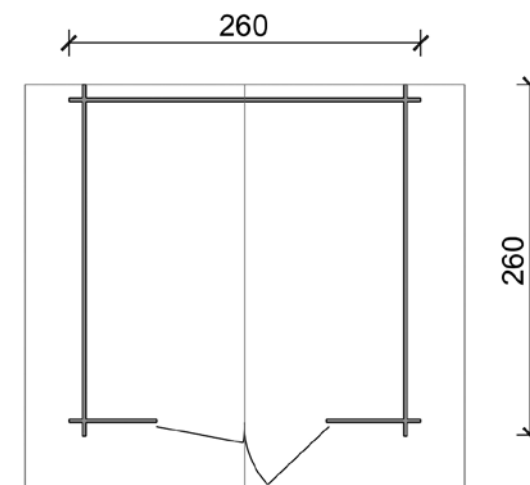

Base **320x260** cm

Robusta casetta da giardino fornita in perlina sfusa d'abete naturale ad incastro spessore 28 mm, comprende pavimento con listelli di fondazione impregnati in autoclave, copertura con guaina ardesiata verde e listelli ferma guaina, finestra con anta battente e plexiglass a inglesina, porta singola (dim. 79 x h 180 cm) con finestra fissa in plexiglass a inglesina e serratura tipo Yale, ferramenta per l'assemblaggio. H max 256 cm, H min 209 cm. Disponibile anche nella versione tinteggiata larice.

Cod. **62323** Colore: **Naturale**

~~€ 1.979,00~~
€ 1.599,00

Cod. **62323/10** Colore: **Larice**

~~€ 2.215,00~~
€ 1.749,00

CASSETTA FLOWER PROFESSIONAL CON PORTA DOPPIA FINESTRATA

Base **260x260** cm

Robusta casetta da giardino fornita in perlina sfusa d'abete naturale ad incastro spessore 28 mm, comprende pavimento con listelli di fondazione impregnati in autoclave, copertura con guaina ardesiata verde e listelli ferma guaina, porta doppia (dim.124x h 180 cm) con finestra fissa in plexiglass a inglesina e serratura tipo Yale, ferramenta per l'assemblaggio. H max 240cm, H min 209 cm. Disponibile anche nella versione tinteggiata larice.