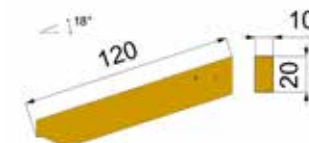

~~€ 70,50~~
€ 59,00

MENSOLA TOSCANA IN ABETE NATURALE

Cod. **06386**
Base **10x20x100** cm

~~€ 76,50~~
€ 69,00

MENSOLA PER PENSILINA TOSCANA

Mensole in legno d'abete lamellare naturale, vengono fornite già provviste di staffa metallica interna a scomparsa e relativa viteria, tasselli per il fissaggio a muro esclusi.

MENSOLA TOSCANA IN ABETE NATURALE

Cod. **06387**
Base **10x20x120** cm

~~€ 79,50~~
€ 74,90

MENSOLA TOSCANA PER ANGOLO ESTERNO IN ABETE NATURALE
(DA ABBINARE CON MENSOLA TOSCANA LUNGA 60 CM)

Cod. **06389**
Base **10x16x85** cm