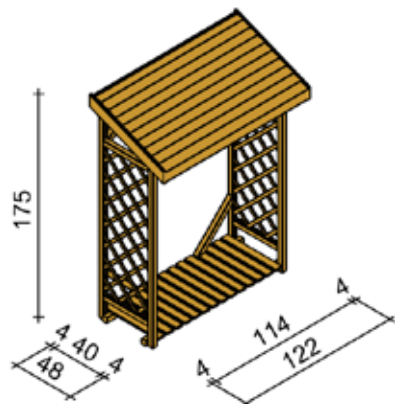

LEGNAIA CON GRIGLIA

Base **133x67 h175** cm

Legno di conifera impregnato in autoclave, fornita in kit di montaggio comprensivo di pavimento, tetto in perlina, griglie laterali e relativi montanti.