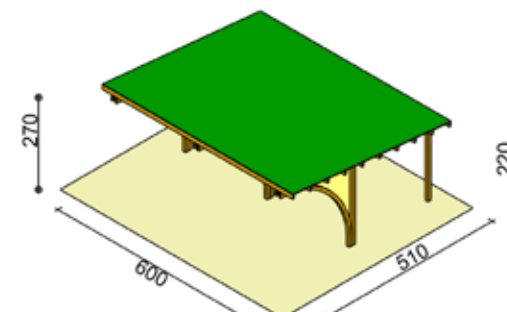

~~€ 2.180,00~~
€ 1.599,00

CARPORT SINGOLO CLASSICO CON COPERTURA

Base **330x510 h220/270** cm

Struttura indipendente in pino di Svezia impregnato in autoclave, viene fornita in kit comprensivo di pali sez 9x9 cm, travi e cavalieri sez. 4,5x12 cm e archi lamellari sez. 9x9 cm, copertura in perlina di abete + guaina ardesiata e ferramenta per l'assemblaggio. Porta pali da ordinarsi a parte.

Cod. **07095**

~~€ 3.450,00~~
€ 2.499,00

CARPORT DOPPIO CLASSICO CON COPERTURA

Base **600x510 h220/270** cm

Struttura indipendente in pino di Svezia impregnato in autoclave, viene fornita in kit comprensivo di pali sez 9x9 cm, travi e cavalieri sez. 4,5x12 cm e archi lamellari sez. 9x9 cm, copertura in perlina di abete + guaina ardesiata e ferramenta per l'assemblaggio. Porta pali da ordinarsi a parte.