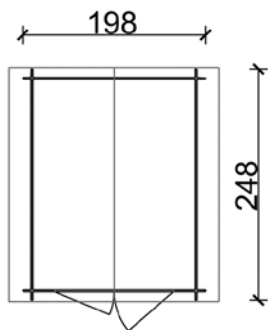

Cod. **62168**
Base **248x248** cm

~~€ 1.068,00~~
€ 950,00