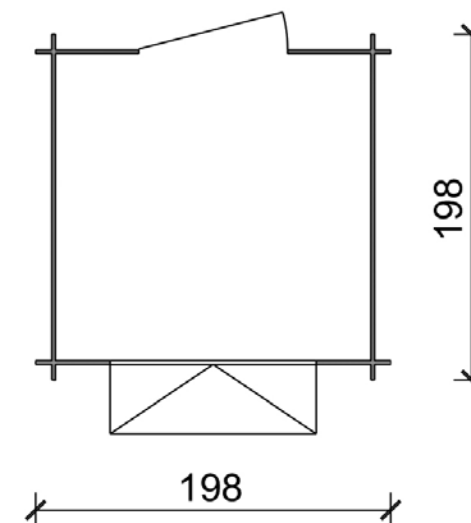

Cod. **62395**

CHIOSCO REGIS CON RIBALTA E PORTA

Base **198x198** cm

Casetta chiosco fornita in perlina sfusa d'abete naturale ad incastro spessore 19 mm, comprende il pavimento, porta singola dim. 83 x h 181 cm con finestra fissa in plexiglass e la copertura in guaina ardesiata nera. H max 228 cm, H min 203 cm. Il kit bancale per una più agevole movimentazione del chiosco è ordinabile a parte.

~~€ 1.019,00~~

€ 899,00

KIT BANCALE PER MOVIMENTAZIONE CHIOSCO REGIS

Cod. **62359**

~~€ 139,00~~

€ 119,00

ANTA RIBALTA PER CASSETTA CHIOSCO 20 MM AGGIUNTIVA

Cod. **81797**

Base **115x80** cm

La ribalta viene fornita completa di nr 4 sembrane, nr 2 ante, cerniere, chiavistelli e profili di sostegno da assemblare.

~~€ 350,00~~

€ 289,00