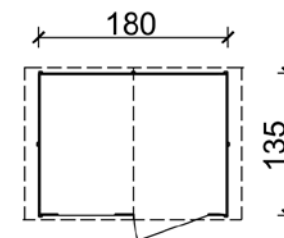

CASSETTA PORTOFINO

Base **180x135** cm

Casetta da giardino in legno di abete, viene fornita premontata con pareti a pannelli spessore 15 mm fissate con chiodi RING, porta singola dim 68x167 cm dotata di cerniere e chiavistello, finestra in plexiglass con cornice ad inglesina, pavimento premontato costituito da perline grezze spessore 19 mm con listelli di sottofondo impregnati in autoclave e copertura in OSB impermeabilizzata con guaina nera e ulteriormente irrobustita da travi interne di rinforzo. H max 220 cm, H min 170 cm. Disponibile in promozione nelle tinte indicate.

~~€ 599,00~~

€ 549,00