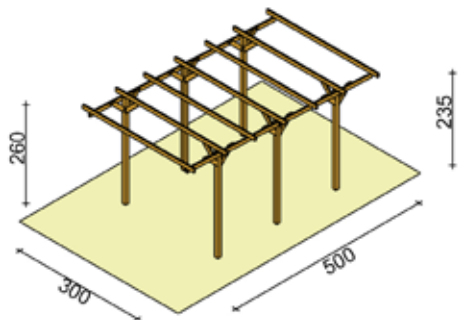

~~€ 2.180,00~~
€ 1.599,00

CARPORT SINGOLO CLASSICO CON COPERTURA

Base **330x510 h220/270** cm

Struttura indipendente in pino di Svezia impregnato in autoclave, viene fornita in kit comprensivo di pali sez 9x9 cm, travi e cavalieri sez. 4,5x12 cm e archi lamellari sez. 9x9 cm, copertura in perlina di abete + guaina ardesiata e ferramenta per l'assemblaggio. Porta pali da ordinarsi a parte.

Cod. **07095**

~~€ 3.450,00~~
€ 2.499,00

CARPORT DOPPIO CLASSICO CON COPERTURA

Base **600x510 h220/270** cm

Struttura indipendente in pino di Svezia impregnato in autoclave, viene fornita in kit comprensivo di pali sez 9x9 cm, travi e cavalieri sez. 4,5x12 cm e archi lamellari sez. 9x9 cm, copertura in perlina di abete + guaina ardesiata e ferramenta per l'assemblaggio. Porta pali da ordinarsi a parte.

Cod. **07040**

~~€ 269,00~~
€ 239,00

CARPORT LUPO

Base **300x500 h235/260** cm

In legno di conifera impregnato in autoclave, viene fornito in kit di montaggio comprensivo di pali sez 9x9 cm e travi e cavalieri di sez 3,5x9 cm. e saette di rinforzo per aumentare ulteriormente la stabilità della struttura. Ferramenta e istruzioni incluse nel kit. La copertura cod 08126 e i portapali sono da ordinarsi a parte.