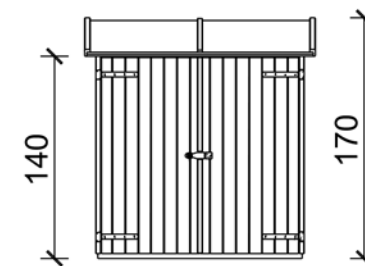

Cod. **62220/0** Colore: **Noce**

Cod. **62220/1** Colore: **Bianco**

Cod. **62220/2** Colore: **Grigio**

CASSETTA LERICI

Base **150x84** cm

Casetta da giardino in legno di abete, viene fornita premontata con pareti a pannelli spessore 14 mm fissate con doppio chiodo, porta doppia dim 141x140 cm dotata di cerniere e chiavistello, pavimento costituito da perline grezze spessore 20 mm con listelli di sottofondo impregnati in autoclave e copertura in OSB impermeabilizzata con guaina nera e ulteriormente irrobustita da travi interne di rinforzo.

H max 172 cm, H min 146 cm. Disponibile nelle tinte indicate.

~~€ 539,00~~

€ 479,00

Cod. **62223/1** Colore: **Bianco**

Cod. **62223/2** Colore: **Grigio**

Cod. **62223/4** Colore: **Verde**

CASSETTA PORTOFINO

Base **180x135** cm

Casetta da giardino in legno di abete, viene fornita premontata con pareti a pannelli spessore 15 mm fissate con chiodi RING, porta singola dim 68x167 cm dotata di cerniere e chiavistello, finestra in plexiglass con cornice ad inglesina, pavimento premontato costituito da perline grezze spessore 19 mm con listelli di sottofondo impregnati in autoclave e copertura in OSB impermeabilizzata con guaina nera e ulteriormente irrobustita da travi interne di rinforzo. H max 220 cm, H min 170 cm. Disponibile in promozione nelle tinte indicate.