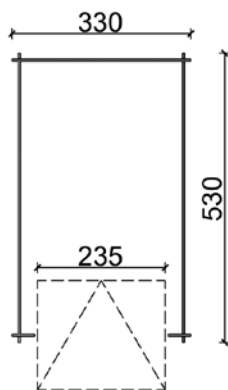

GARAGE CLASSICO SINGOLO

Base **330x530** cm

Pareti in perlina d'abete naturale ad incastro sp 45 mm. E' fornito comprensivo di copertura in perlina + guaina, listelli di fondazione impregnati in autoclave e porta basculante a contrappesi in lamiera color testa di moro.