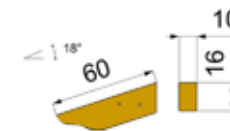

MENSOLA LOSANNA IN ABETE NATURALE

Cod. **06335**
Base **10x16x60** cm

~~€ 70,50~~
€ 59,00