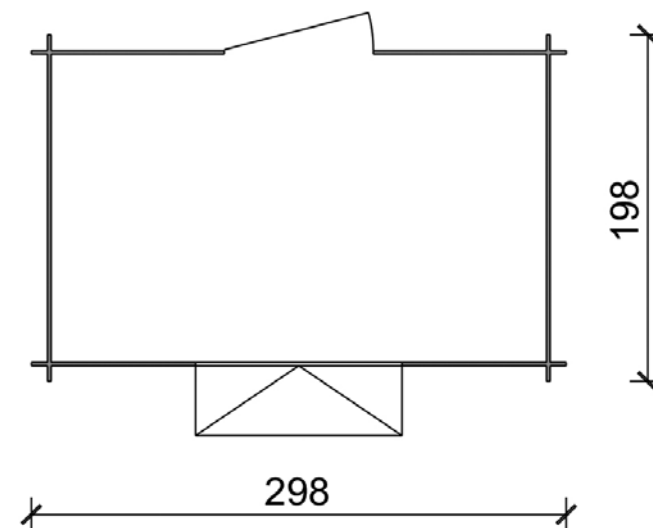

Cod. **62361**

CHIOSCO REGIS CON RIBALTA E PORTA

Base **298x198** cm

Casetta chiosco fornita in perlina sfusa d'abete naturale ad incastro spessore 19 mm, comprende il pavimento, porta singola dim. 83 x h 181 cm con finestra fissa in plexiglass e la copertura in guaina ardesiata nera. H max 238 cm, H min 203 cm. Il kit bancale per una più agevole movimentazione del chiosco è ordinabile a parte.

~~€ 1.419,00~~

€ 1.249,00

KIT BANCALE PER MOVIMENTAZIONE CHIOSCO REGIS

Cod. **62362**

~~€ 199,00~~

€ 169,00

ANTA RIBALTA PER CASSETTA CHIOSCO 20 MM AGGIUNTIVA

Cod. **81797**

Base **115x80** cm

La ribalta viene fornita completa di nr 4 sembrane, nr 2 ante, cerniere, chiavistelli e profili di sostegno da assemblare.

~~€ 350,00~~

€ 289,00