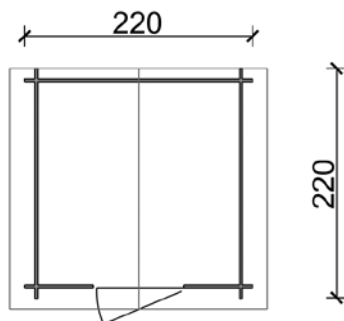

Cassetta da giardino fornita in perlina sfusa d'abete naturale ad incastro spessore 19 mm, comprende il pavimento, porta doppia dim. 126x h 181 cm con finestra fissa in plexiglass e la copertura in guaina ardesiata nera. H max 220 cm, H min 193 cm.

Cod. **62381**

~~€ 1.305,00~~
€ 969,00

CASSETTA MENTA CON PORTA SINGOLA FINESTRATA

Base **220x220** cm

Robusta casetta da giardino fornita in perlina sfusa d'abete naturale ad incastro spessore 28 mm, comprende copertura con guaina ardesiata nera e listelli ferma guaina, porta singola con finestra fissa in plexiglass a inglesina e serratura tipo Yale. Il pavimento, con listelli di fondazione impregnati in autoclave, è da ordinarsi a parte. H max 222 cm, H min 191 cm.