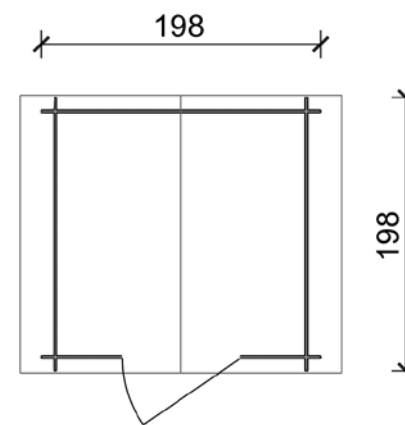

Base **180x135** cm

Casetta da giardino in legno di abete, viene fornita premontata con pareti a pannelli spessore 15 mm fissate con chiodi RING, porta singola dim 68x167 cm dotata di cerniere e chiavistello, finestra in plexiglass con cornice ad inglesina, pavimento premontato costituito da perline grezze spessore 19 mm con listelli di sottofondo impregnati in autoclave e copertura in OSB impermeabilizzata con guaina nera e ulteriormente irrobustita da travi interne di rinforzo. H max 220 cm, H min 170 cm. Disponibile in promozione nelle tinte indicate.

Casetta da giardino fornita in perlina sfusa d'abete naturale ad incastro spessore 19 mm, comprende il pavimento, porta singola dim. 83 x h 181 cm con finestra fissa in plexiglass e la copertura in guaina ardesiata nera. H max 220 cm, H min 193 cm. Disponibile in promozione nelle tinte indicate.

Cassetta da giardino fornita in perlina sfusa d'abete naturale ad incastro spessore 19 mm, comprende il pavimento, porta doppia dim. 126x h 181 cm con finestra fissa in plexiglass e la copertura in guaina ardesiata nera. H max 220 cm, H min 193 cm.