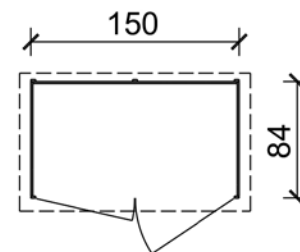

Cod. **62220/0** Colore: **Noce**

Cod. **62220/1** Colore: **Bianco**

Cod. **62220/2** Colore: **Grigio**

CASSETTA LERICI

Base **150x84** cm

Casetta da giardino in legno di abete, viene fornita premontata con pareti a pannelli spessore 14 mm fissate con doppio chiodo, porta doppia dim 141x140 cm dotata di cerniere e chiavistello, pavimento costituito da perline grezze spessore 20 mm con listelli di sottofondo impregnati in autoclave e copertura in OSB impermeabilizzata con guaina nera e ulteriormente irrobustita da travi interne di rinforzo.

H max 172 cm, H min 146 cm. Disponibile nelle tinte indicate.

~~€ 539,00~~

€ 479,00

Cod. **62223/1** Colore: **Bianco**

Cod. **62223/2** Colore: **Grigio**

Cod. **62223/4** Colore: **Verde**

CASSETTA PORTOFINO

Base **180x135** cm

Casetta da giardino in legno di abete, viene fornita premontata con pareti a pannelli spessore 15 mm fissate con chiodi RING, porta singola dim 68x167 cm dotata di cerniere e chiavistello, finestra in plexiglass con cornice ad inglesina, pavimento premontato costituito da perline grezze spessore 19 mm con listelli di sottofondo impregnati in autoclave e copertura in OSB impermeabilizzata con guaina nera e ulteriormente irrobustita da travi interne di rinforzo. H max 220 cm, H min 170 cm. Disponibile in promozione nelle tinte indicate.