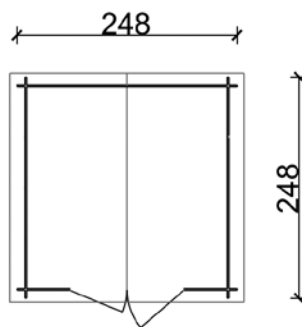

Cod. **62169**
Base **298x298** cm

~~€ 1.335,00~~
€ 1.190,00