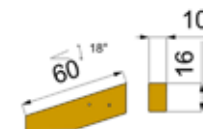

MENSOLA ELBA IN ABETE NATURALE

Cod. **06366**
Base **10x16x60** cm

~~€ 68,00~~
€ 56,00