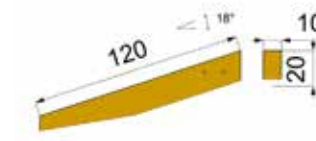

Cod. **06366**
Base **10x16x60** cm

~~€ 68,00~~
€ 56,00

MENSOLA ELBA IN ABETE NATURALE

Cod. **06367**
Base **10x20x100** cm

~~€ 75,00~~
€ 65,00

MENSOLA ELBA IN ABETE NATURALE

Cod. **06368**
Base **10x20x120** cm

~~€ 78,00~~
€ 73,00

MENSOLA ELBA PER ANGOLO ESTERNO IN ABETE NATURALE (DA ABBINARE CON MENSOLA ELBA LUNGA 60 CM)

Cod. **06369**
Base **10x16x85** cm

~~€ 140,00~~
€ 115,00

MENSOLA ELBA PER ANGOLO ESTERNO IN ABETE NATURALE (DA ABBINARE CON MENSOLA ELBA LUNGA 100 CM)