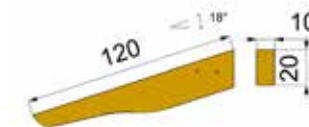

MENSOLA LOSANNA IN ABETE NATURALE

Cod. **06337**
Base **10x20x120** cm

~~€ 79,50~~
€ 74,90