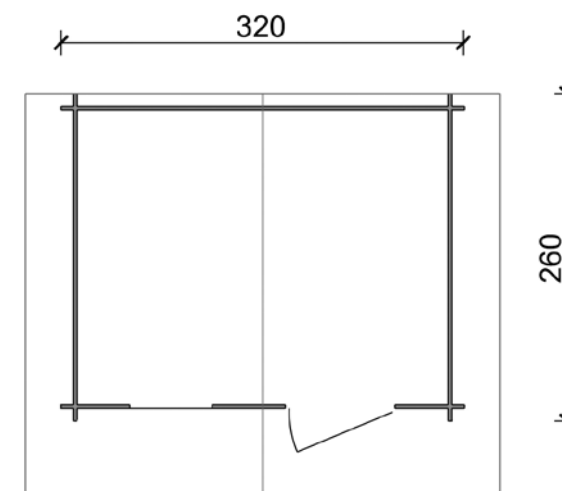

Base **260x260** cm

Robusta casetta da giardino fornita in perlina sfusa d'abete naturale ad incastro spessore 28 mm, comprende pavimento con listelli di fondazione impregnati in autoclave, copertura con guaina ardesiata verde e listelli ferma guaina, finestra con anta battente e plexiglass a inglesina, porta singola (dim. 79 x h 180 cm) con finestra fissa in plexiglass a inglesina e serratura tipo Yale, ferramenta per l'assemblaggio. H max 240 cm, H min 209 cm. Disponibile anche nella versione tinteggiata larice.

Base **320x260** cm

Robusta casetta da giardino fornita in perlina sfusa d'abete naturale ad incastro spessore 28 mm, comprende pavimento con listelli di fondazione impregnati in autoclave, copertura con guaina ardesiata verde e listelli ferma guaina, finestra con anta battente e plexiglass a inglesina, porta singola (dim. 79 x h 180 cm) con finestra fissa in plexiglass a inglesina e serratura tipo Yale, ferramenta per l'assemblaggio. H max 256 cm, H min 209 cm. Disponibile anche nella versione tinteggiata larice.