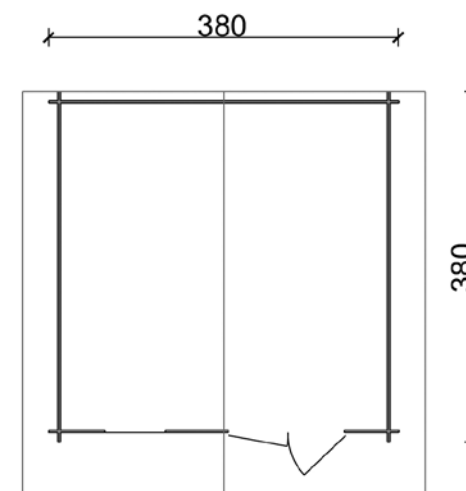

CASSETTA FLOWER PROFESSIONAL CON PORTA DOPPIA FINESTRATA + FINESTRA SUL FRONTE

Base **380x380** cm

Robusta casetta da giardino fornita in perlina sfusa d'abete naturale ad incastro spessore 28 mm, comprende pavimento con listelli di fondazione impregnati in autoclave, copertura con guaina ardesiata verde e listelli ferma guaina, finestra con anta battente e plexiglass a inglesina, porta doppia (dim.124x h 180 cm) con finestra fissa in plexiglass a inglesina e serratura tipo Yale, ferramenta per l'assemblaggio. H max 256 cm, H min 209 cm. Disponibile anche nella versione tinteggiata larice.