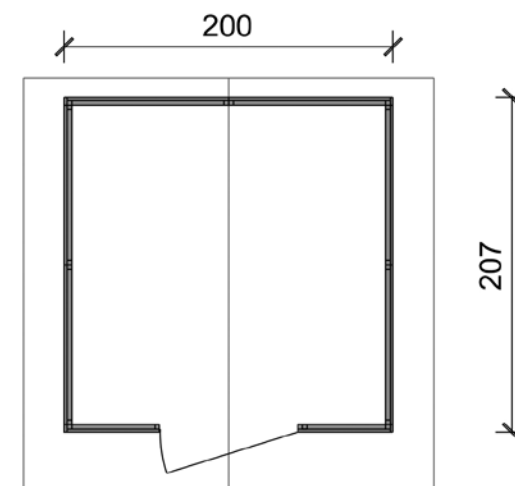

CASSETTA VANIGLIA CON PORTA SINGOLA

Base **200x207** cm

Casetta da giardino moderna e vivace, in abete naturale spess. 19 mm. Con finestra fissa, viene fornita già tinteggiata e in kit di montaggio comprensivo di pareti premontate a pannelli, pavimento e tetto in perlina sfusa, guaina ardesiata di copertura e ferramenta necessaria all'assemblaggio. H max 214 cm, H min 186 cm. Disponibile in promozione nelle tinte indicate.

~~€ 1.280,00~~
€ 999,00