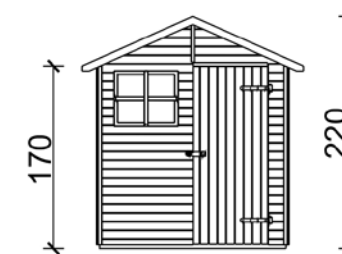

CASSETTA PORTOFINO

Base **180x135** cm

Casetta da giardino in legno di abete, viene fornita premontata con pareti a pannelli spessore 15 mm fissate con chiodi RING, porta singola dim 68x167 cm dotata di cerniere e chiavistello, finestra in plexiglass con cornice ad inglesina, pavimento premontato costituito da perline grezze spessore 19 mm con listelli di sottofondo impregnati in autoclave e copertura in OSB impermeabilizzata con guaina nera e ulteriormente irrobustita da travi interne di rinforzo. H max 220 cm, H min 170 cm. Disponibile in promozione nelle tinte indicate.

~~€ 599,00~~

€ 549,00