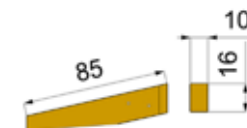

Cod. **06366**
Base **10x16x60** cm

~~€ 68,00~~
€ 56,00

MENSOLA ELBA IN ABETE NATURALE

Cod. **06367**
Base **10x20x100** cm

~~€ 75,00~~
€ 65,00

MENSOLA ELBA IN ABETE NATURALE

Cod. **06368**
Base **10x20x120** cm

~~€ 78,00~~
€ 73,00

MENSOLA ELBA PER ANGOLO ESTERNO IN ABETE NATURALE (DA ABBINARE CON MENSOLA ELBA LUNGA 60 CM)

Cod. **06369**
Base **10x16x85** cm

~~€ 140,00~~
€ 115,00

MENSOLA ELBA PER ANGOLO ESTERNO IN ABETE NATURALE (DA ABBINARE CON MENSOLA ELBA LUNGA 100 CM)