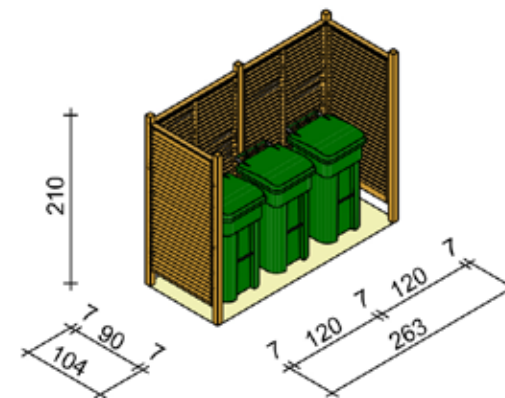

ECOISOLA APERTA PER 3 BIDONI

Base **263x104 h210** cm

In legno di conifera impregnato in autoclave, fornita in kit di montaggio comprensivo di pali, pannelli e ferramenta x l'assemblaggio, bidoni e ancoraggi a terra esclusi.