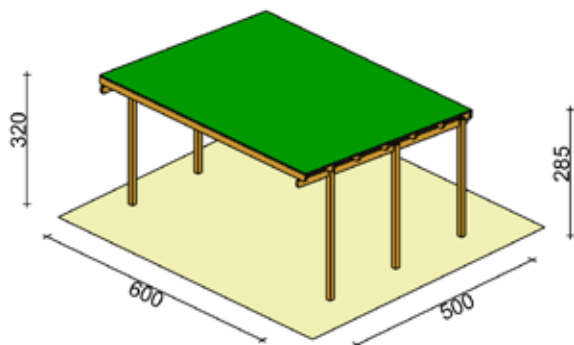

Attenzione: sotto al telo è richiesta la predisposizione di un piano di scorrimento per l'acqua realizzato con tavolame o cannicciato.

Cod. **07045**

~~€ 2.420,00~~
€ 2.100,00

CARPORT LEOPARDO DOPPIO CON COPERTURA

Base **600x500 h285/320** cm

Struttura indipendente in pino di Svezia lamellare impregnato in autoclave, viene fornita in kit comprensivo di pali sez 12x12, travi 5,6x18 cm e cavalieri sez. 5,6x15,5. Sono inclusi la copertura in perlina di abete + guaina ardesiata, la ferramenta e le istruzioni per l'assemblaggio. Porta pali da ordinarsi a parte.