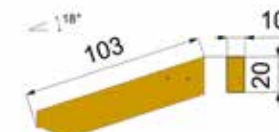

Cod. **06386**
Base **10x20x100** cm

~~€ 76,50~~
€ 69,00