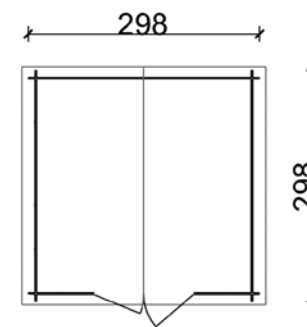

Casetta da giardino fornita in perlina sfusa d'abete naturale ad incastro spessore 19 mm, comprende il pavimento, porta singola dim. 83 x h 181 cm con finestra fissa in plexiglass e la copertura in guaina ardesiata nera. H max 220 cm, H min 193 cm. Disponibile in promozione nelle tinte indicate.

Cod. **62172**
Base **200x248** cm

~~€ 959,00~~
€ 749,00

Cod. **62168**
Base **248x248** cm

~~€ 1.068,00~~
€ 950,00

Cod. **62169**
Base **298x298** cm

~~€ 1.335,00~~
€ 1.190,00

CASSETTA REGIS CON PORTA DOPPIA FINISTRATA

Cassetta da giardino fornita in perlina sfusa d'abete naturale ad incastro spessore 19 mm, comprende il pavimento, porta doppia dim. 126x h 181 cm con finestra fissa in plexiglass e la copertura in guaina ardesiata nera. H max 220 cm, H min 193 cm.