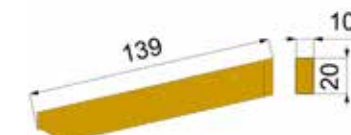

~~€ 70,50~~
€ 59,00

MENSOLA TOSCANA IN ABETE NATURALE

Cod. **06386**
Base **10x20x100** cm

~~€ 76,50~~
€ 69,00

MENSOLA PER PENSILINA TOSCANA

Mensole in legno d'abete lamellare naturale, vengono fornite già provviste di staffa metallica interna a scomparsa e relativa viteria, tasselli per il fissaggio a muro esclusi.

MENSOLA TOSCANA IN ABETE NATURALE

Cod. **06387**
Base **10x20x120** cm

~~€ 79,50~~
€ 74,90

MENSOLA TOSCANA PER ANGOLO ESTERNO IN ABETE NATURALE
(DA ABBINARE CON MENSOLA TOSCANA LUNGA 60 CM)

Cod. **06389**
Base **10x16x85** cm

~~€ 143,50~~
€ 119,00

MENSOLA TOSCANA PER ANGOLO ESTERNO IN ABETE NATURALE
(DA ABBINARE CON MENSOLA TOSCANA LUNGA 100 CM)

Cod. **06390**
Base **10x20x141** cm

~~€ 180,50~~
€ 145,00

MENSOLA PER PENSILINA ELBA