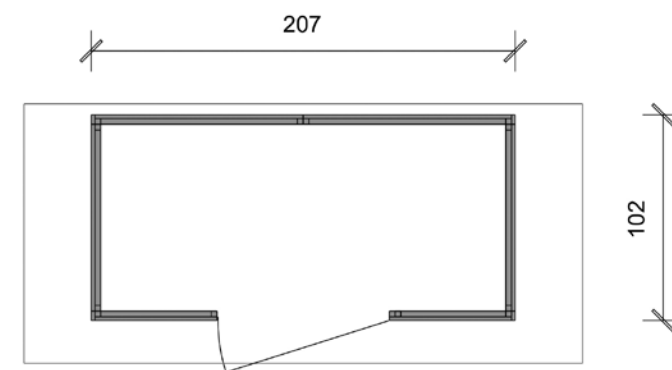

CASSETTA VANIGLIA ADDOSSATA CON PORTA SINGOLA

Base **207x102** cm

Casetta da giardino utilissima per sfruttare anche gli spazi ridotti, in abete naturale spessore 19 mm. Con finestra fissa, viene fornita già tinteggiata e in kit di montaggio comprensivo di pareti premontate a pannelli (inclusa la parete posteriore), pavimento e tetto in perlina sfusa, guaina ardesiata di copertura e ferramenta necessaria all'assemblaggio. H max 222 cm, H min 196 cm. Disponibile in promozione nelle tinte indicate.

~~€ 973,00~~
€ 799,00