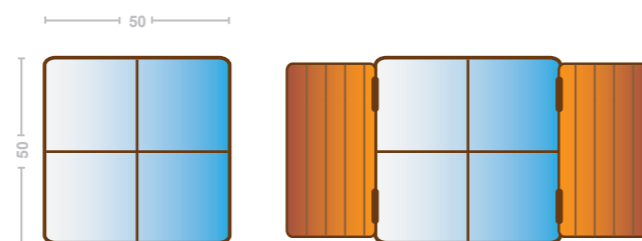

casetta bambino aperta

casetta bambino

casetta ad una falda con porta doppia

casetta a due falde con porta da cm 80

casetta con legnaia

frangisole orizzontale

casetta con doghe tonde, verandina e legnaia

casetta cubo

casetta bianca con grondaie

casetta ad una falda impreg. trasp.

grigliato con fioriera

frangisole con fioriere

porta

finestra

copertura

spessore tavole e formati

singola
80 cm

singola + 1/2
80 + 40 cm

doppia
80 + 80 cm

vetro

vetro+balconcini

guaina ardesiana
verde/rossa

tegola canadese
verde sfumato/rossa

finto cotto
antico/mediterraneo