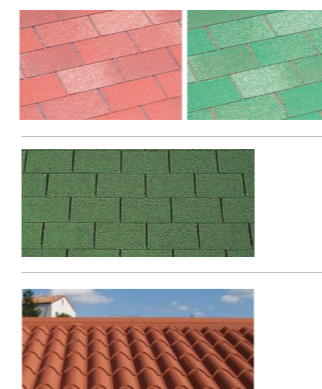

singola
80 cm

singola + 1/2
80 + 40 cm

doppia
80 + 80 cm

vetro

vetro+balconcini

guaina ardesiana
verde/rossa

tegola canadese
verde sfumato/rossa

finto cotto
antico/mediterraneo