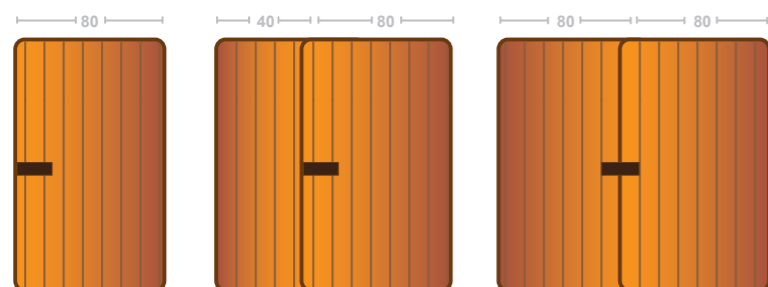

casetta bambino aperta

casetta bambino

casetta ad una falda con porta doppia

casetta a due falde con porta da cm 80

casetta con legnaia

frangisole orizzontale

casetta con doghe tonde, verandina e legnaia

casetta cubo

casetta bianca con grondaie

casetta ad una falda impreg. trasp.

grigliato con fioriera

frangisole con fioriere

porta

finestra

copertura

spessore tavole e formati

singola
80 cm

singola + 1/2
80 + 40 cm

doppia
80 + 80 cm

vetro

vetro+balconcini

guaina ardesiana
verde/rossa

tegola canadese
verde sfumato/rossa

finto cotto
antico/mediterraneo