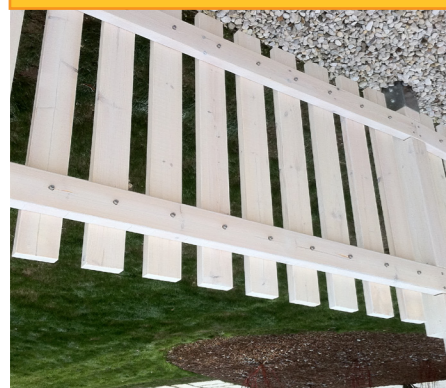

casette e
recinzioni

casette e recinzioni su misura e personalizzate

CROCCO srl - Via Gardellina, 64 - RETTORGOLE - 36030 CALDOGNO (VI)
Tel. 0444 985322 - Fax 0444 985126 - info@profilicrocco.it - www.profilicrocco.com
ORARI: da lunedì a venerdì 8:00/12:00 14:30/18:30 - sabato mattina 9:00/12:00

recinzioni - travature - casette in legno - recinzioni - grigliati

recinzioni - travature - casette in legno - recinzioni - grigliati

staccionata bianca

paravento curvo

recinzioni con tav. rotonde

casetta con scaletta

casetta bambino aperta

casetta bambino

casetta ad una falda con porta doppia

casetta a due falde con porta da cm 80

casetta con legnaia

frangisole orizzontale

casetta con doghe tonde, verandina e legnaia

casetta cubo

casetta bianca con grondaie

casetta ad una falda impreg. trasp.

grigliato con fioriera

frangisole con fioriere

porta

finestra

copertura

spessore tavole e formati