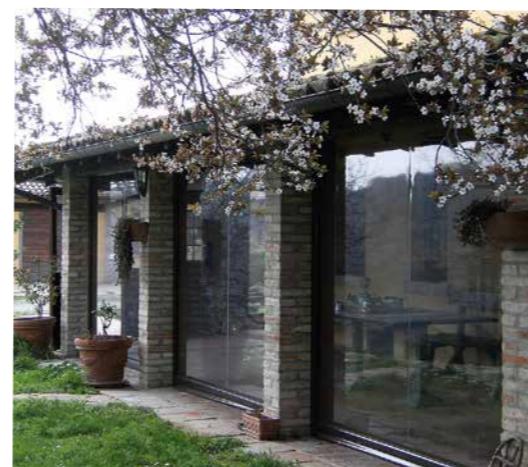

carport e pergole

Le vostre strutture vengono personalizzate con tende motorizzate, manuali, fisse, in policarbonato compatto, con perlinature di legno e guaina.

carport e pergole in legno, alluminio o ferro

carport - pergole - tende da sole - pensiline - gazebi carport - pergole - tende da sole - pensiline - gazebi

pergola all. Igloo con tenda T2 a caduta

pergola frangisole in alluminio

tenda a caduta T2

pensilina

pensilina capottina

carport e pergole

pergola addossata "My Shell"

tunnel

pergola ferro AISAC

tenda oscurante

pergola ferro Eleonor

carport Olimpo Doppio

pergola ferro T-Line

pergola Igloo Classic

pergola legno bianca

pergola legno con perline

pergola legno con tenda motorizzata

struttura in alluminio con tenda mot.

tenda a capottina

tettoia a sbalzo