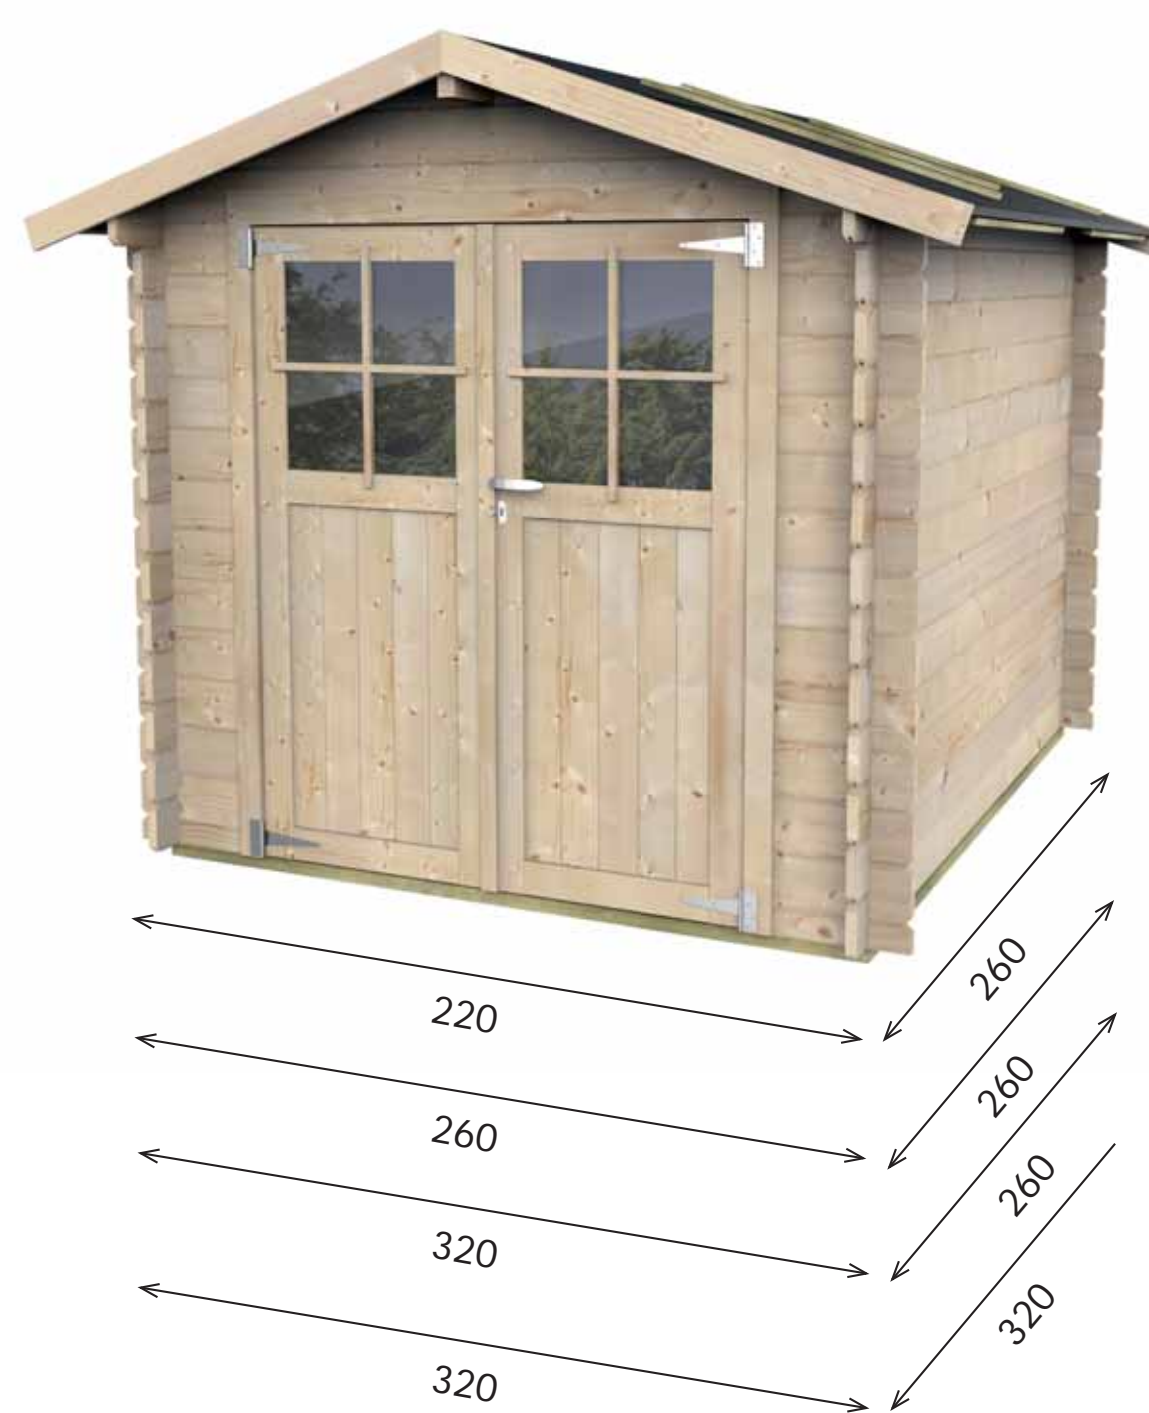

VIOLA 28 mm

In kit di montaggio

- > Sistema costruttivo ad incastro BH, parete spessore 28 mm in abete naturale
- > Trave di fondazione impregnata in autoclave
- > Pavimento in perlino 15 mm e listelli impregnati di sottofondo pareti con armatura di rinforzo
- > Tetto in perlino 15 mm con guaina ardesiata 3 mm portata 80 kg/mq
- > Sporto frontale 20 cm
- > Porta doppia cm 140x170 in massello con pomolo e serratura

	Dim est. A x B	Dim int. C x D	h1	h2	Codice
PORTA DOPPIA	220 x 260	194 x 234	182	215	62182
PORTA DOPPIA	260 x 260	234 x 234	182	215	62183
PORTA DOPPIA	320 x 260	294 x 234	182	228	62184
PORTA DOPPIA	320 x 320	294 x 294	182	228	62187

220 x 260 cm
~~€ 1.361,00~~
€ 1.049,00
Codice 62182

260 x 260 cm
~~€ 1.525,00~~
€ 1.199,00
Codice 62183

320 x 260 cm
~~€ 1.756,00~~
€ 1.349,00
Codice 62184

320 x 320 cm
~~€ 1.949,00~~
€ 1.499,00
Codice 62187

FLOWER PROFESSIONAL

In kit di montaggio

- > Sistema costruttivo ad incastro BH, parete spessore 28 mm in abete naturale
- > Trave di fondazione impregnata in autoclave
- > Pavimento in perlino 20 mm e listelli impregnati di sottofondo
- > Tetto in perlino 20 mm con guaina ardesiata 3 mm portata 80 kg/mq
- > Sporti di gronda frontali cm 70 per tetti a 2 falde
- > Porta doppia 124x178 in F.J. con serratura e maniglia

	Dim est. A x B	Dim int. C x D	h1	h2	Codice
CASSETTA FLOWER PROFESSIONAL PS-F	260 x 260	234 x 234	209	240	62321
CASSETTA FLOWER PROFESSIONAL PS-F	320 x 260	294 x 234	209	256	62322
CASSETTA FLOWER PROFESSIONAL PD-F	380 x 380	354 x 354	209	256	62324
CASSETTA FLOWER PROFESSIONAL MONOFALDA PD-F	320 x 220	294 x 194	215	225	62365