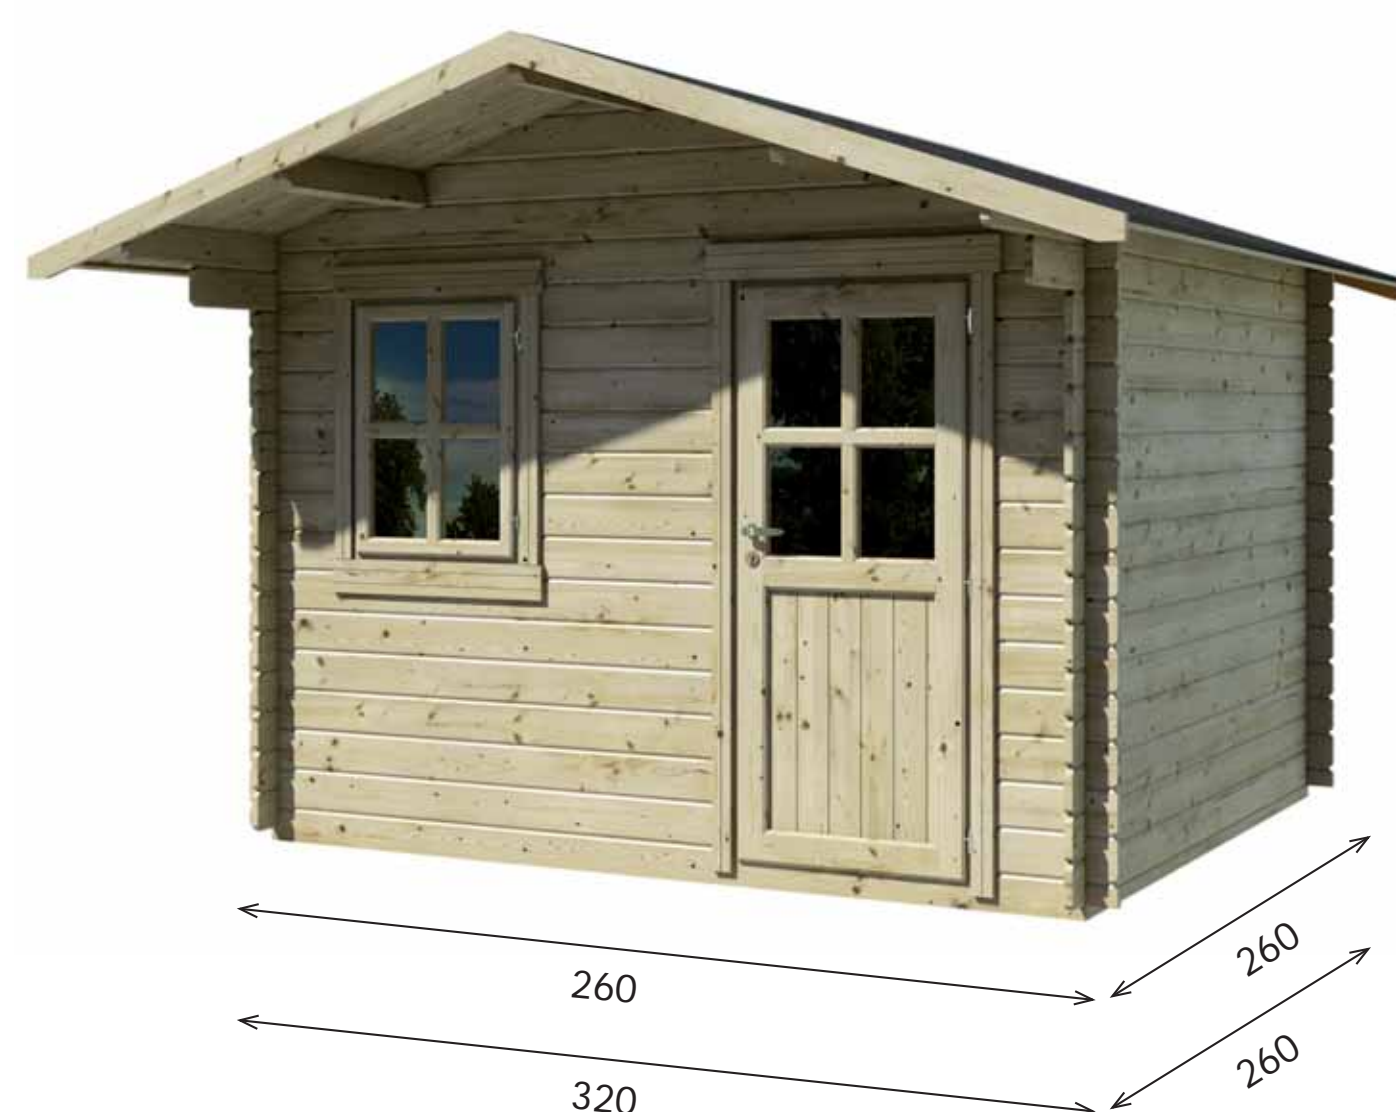

260 x 260 cm
~~€ 2.025,00~~
€ 1.499,00
Codice 62321

320 x 260 cm
~~€ 2.339,00~~
€ 1.759,00
Codice 62322